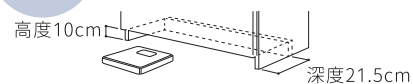

顏色選擇

深木色

原木色

白橡木色

櫃子下方的空間可以放置
體重計或體脂機等。

Bowl

洗面台

人造大理石台面的尺寸
非常適合手洗衣物任務!

大容量洗面盆

大容量洗面盆

人造大理石台面的方形空間設計俐落、乾淨，
容量達16L，空間寬敞。

淋浴水龍頭 軟管抽出式

水龍頭可抽出，不僅方便沖洗角落各處，
還可以用於洗頭。

表面易清潔 高面櫃檯

水龍頭周圍容易積水的區域減少，清潔障
礙將會降低，並且更容易保持乾淨。

重點